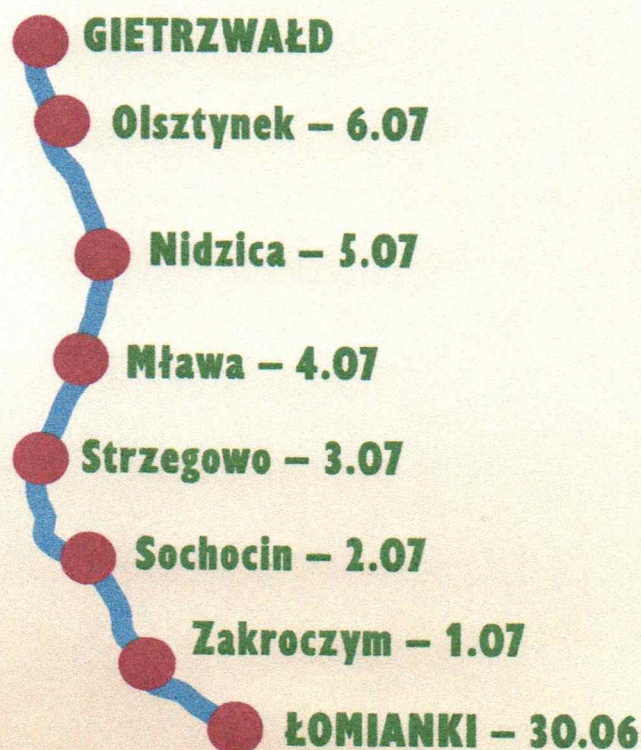

XIII PIESZA PIELGRZYMKA

w intencji Rodzin

ŁOMIANKI–GIETRZWAŁD

30 czerwca – 6 lipca 2019

Prolog Pielgrzymki – 22 czerwca 2019 r.:

- Szczecin – Sanktuarium Matki Bożej Fatimskiej, ul. Rydla 61 (Osiedle Słoneczne);
- Gietrzwałd – kaplica w klasztorze Sióstr Św. Katarzyny, godz. 20.00–6.00 – Msza Święta, Apel Maryjny, Adoracja Najświętszego Sakramentu: modlitwa za polskie rodziny, w intencji Rządzących o stanowienie prawa chroniącego dobro rodziny.

**PANI
GIETRZWAŁDZKA
MATKĄ
ŚWIĘTEJ NADZIEI**

www.rozaniec24.pl

Pielgrzymka organizowana pod patronatem
J.E. Ks. Abpa Andrzeja Dziegi
oraz J.E. Ks. Abpa Józefa Górzynskiego

INFORMACJE I ZAPISY:

Zuzanna, tel. 794 393 047